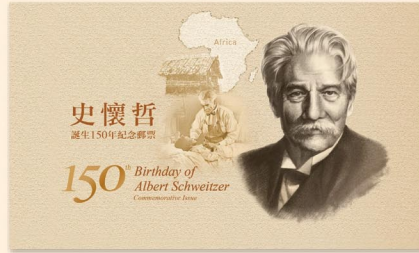

# 史懷哲誕生150年紀念郵票

114年  
5

## 集郵報導

◆紀357

史懷哲誕生150年紀念郵票

◆修正114年第1季發行郵票計畫

● 貼票卡

● 護票卡

● 預銷首日戳封

2025年適逢史懷哲誕生150年，為發揚其理念與精神，本公司特發行郵票1枚，面值28元，郵票圖案以史懷哲肖像為設計主題，左側襯以非洲地圖、蘭巴倫醫院及其關懷患者的情景。

顧客如有需要，郵票請向全國各地郵局、郵政博物館洽購，或上網至「i集郵」(<https://stamp.post.gov.tw>)訂購。