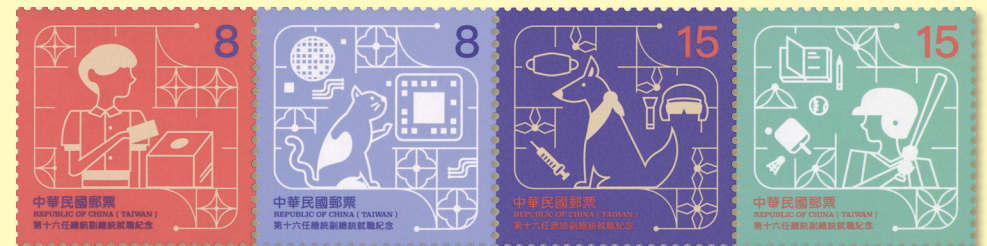

第十六任總統副總統 就職紀念郵票

113年
6

集郵
報導

◆紀351
第十六任總統副總統
就職紀念郵票

● 貼(護)票卡

● 預銷首日戳套票封

● 小全張護票卡

● 預銷首日戳小全張封

紀 351.1-351.4

各 600,000

● 郵摺

紀 351.5

500,000

第十六任總統副總統 就職紀念郵票

發行日期：民國 113 年 5 月 20 日	刷 色：彩色
全張枚數：12 (4×3)	印 法：平版
用 紙：燐光郵票紙	齒 度：12½
設 計 者：鄭星慧	小全張張幅：122×56 (毫米)
承 印 者：中華彩色印刷股份有限公司	小全張票幅：64×40 (毫米)
票 幅：32×32 (毫米)	