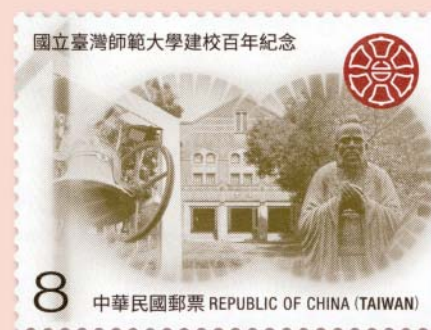

顧客如有需要，請向全國各地郵局、郵政博物館洽購，或上網至「中華郵政集郵電子商城」(<https://stamp.post.gov.tw>) 訂購。

紀念郵戳：

鐫刻紀念郵戳 1 式交全國各地郵局及郵政博物館，配合於郵票發行當天蓋用。

• 預銷首日戳低值封

• 預銷首日戳套票封

- ◆ National Taiwan Normal University 100th Anniversary Commemorative Issue
- ◆ The Schedule for New Stamp Issues in the Fourth Season of 2022