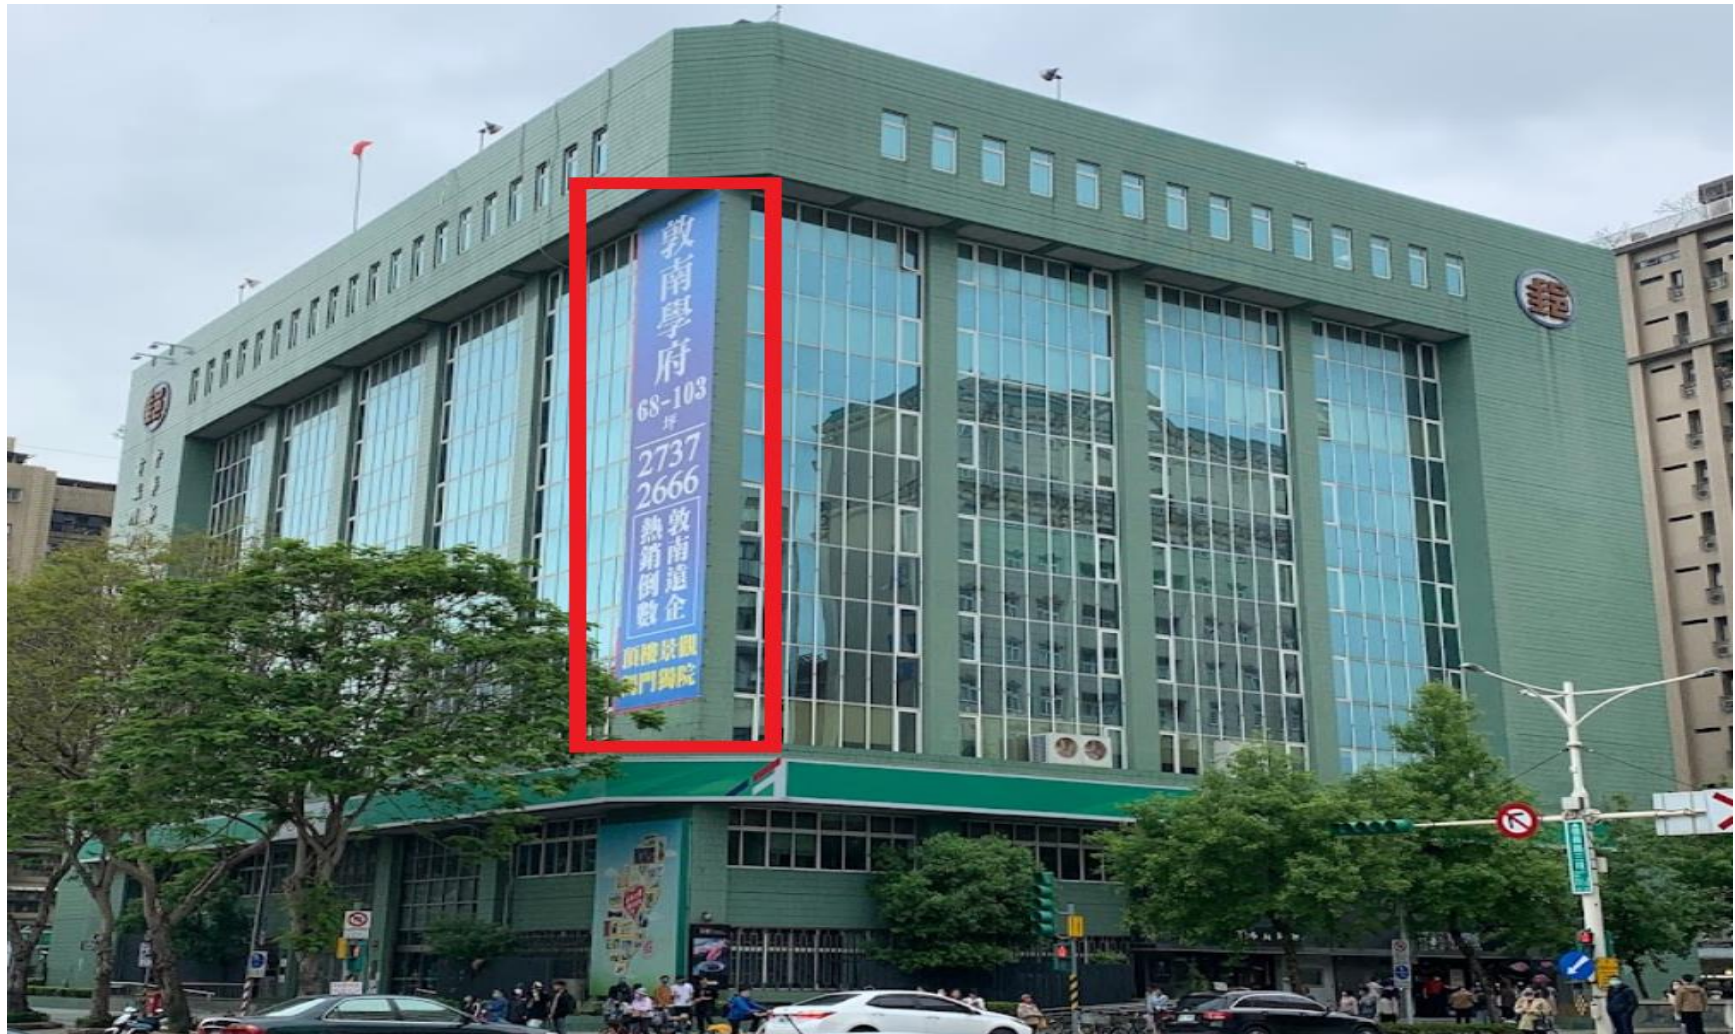

臺北大安郵局西側外牆

(W) 14 呎 X (H) 70 呎